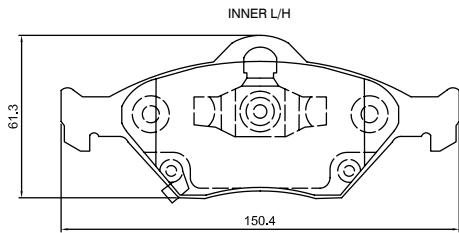

SAFELINE FRONT BRAKE PAD

PAD THICKNESS : 17.5mm

D4056

FITS : TOYOTA

CARTON SIZE = 81 X 111 X 178
WEIGHT = 1.41 KGS
BARCODE = 6009699899869

CROSS REFERENCE :
FERODO : FDB1890
TOYOTA : 04465-0D050
TOYOTA : 04465-0D120
TOYOTA : 04465-YZZDS