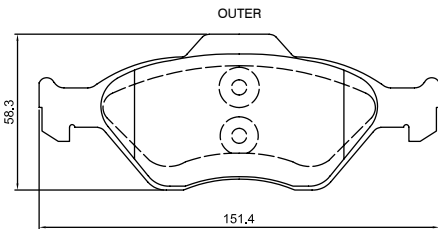

SAFELINE FRONT BRAKE PAD

PAD THICKNESS : 17.5mm

D4056

FITS : TOYOTA

CARTON SIZE = 81 X 111 X 178
WEIGHT = 1.41 KGS
BARCODE = 6009699899869

CROSS REFERENCE :
FERODO : FDB1890
TOYOTA : 04465-0D050
TOYOTA : 04465-0D120
TOYOTA : 04465-YZZDS