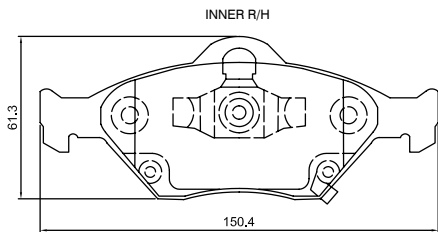

SAFELINE FRONT BRAKE PAD

PAD THICKNESS : 17.5mm

D4056

FITS : TOYOTA

CARTON SIZE = 81 X 111 X 178
WEIGHT = 1.41 KGS
BARCODE = 6009699899869

CROSS REFERENCE :
FERODO : FDB1890
TOYOTA : 04465-0D050
TOYOTA : 04465-0D120
TOYOTA : 04465-YZZDS